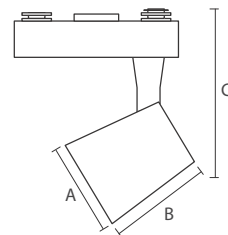

Соединение треков между собой производится с помощью коннекторов (прямых, угловых, Т-образных, Х-образных). Трек и коннекторы в комплект поставки светильника не входят.

Технические характеристики

- Материал корпуса: алюминий
- Источник света: COB-светодиод
- Индекс цветопередачи: Ra ≥ 80
- Входное напряжение / частота: AC 180–250 В / 50–60 Гц
- Коэффициент мощности: cos φ ≥ 0,6
- Класс защиты от поражения эл.током: II
- Климатическое исполнение: УХЛ4
- Температура эксплуатации: –25...+55 °С
- Расчётный срок службы: 30 000 часов
- Гарантийный срок службы: 2 года