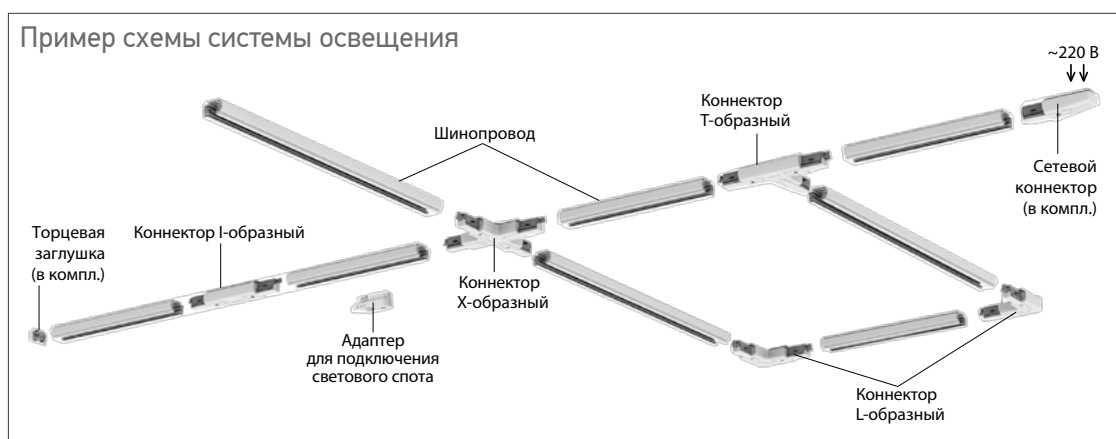

## Аксессуары для трековых систем PTR

НОВИНКА

Шинопроводы используются для монтажа трековых светодиодных прожекторов PTR jazzway. Основной шинопровода является алюминиевый профиль, который может напрямую крепиться к потолку или подвешиваться. С помощью коннекторов из шинопроводов можно собрать осветительную систему любой конфигурации.

Подключение трековой системы к сети переменного тока осуществляется с помощью сетевого коннектора. Сетевой коннектор и торцевая заглушка входят в комплект поставки шинопровода. Прожекторы крепятся к шинопроводу с помощью специального переходника – адаптера, которым комплектуются все прожекторы PTR jazzway. В ассортименте jazzway представлены однофазные шинопроводы и аксессуары к ним черного и белого цвета.

Код для заказа PC	Штрих-код	Артикул	Цвет корпуса	Размеры, А×В×С, мм	Вес, кг	Упак., шт.
484704	4895205010710	<b>PTR 2M-BL Шинопровод чёрный 2м</b>	чёрный	34×19.5×2000	0,805	20
484705	4895205010727	<b>PTR 2M-WH Шинопровод белый 2м</b>	белый	34×19.5×2000	0,805	20
484706	4895205010758	<b>PTR CI-BL Коннектор чёрный I-обр.</b>	чёрный	75×35×20	0,040	50
484707	4895205010765	<b>PTR CI-WH Коннектор белый I-обр.</b>	белый	75×35×20	0,040	50
484708	4895205010833	<b>PTR CL-BL Коннектор чёрный L-обр.</b>	чёрный	70×70×20	0,060	100
484709	4895205010840	<b>PTR CL-WH Коннектор белый L-обр.</b>	белый	70×70×20	0,060	100
484710	4895205010857	<b>PTR CT-BL Коннектор чёрный T-обр.</b>	чёрный	105×70×20	0,080	50
484711	4895205010864	<b>PTR CT-WH Коннектор белый T-обр.</b>	белый	105×70×20	0,080	50
484712	4895205010871	<b>PTR CX-BL Коннектор чёрный X-обр.</b>	чёрный	105×105×20	0,100	30
484713	4895205010888	<b>PTR CX-WH Коннектор белый X-обр.</b>	белый	105×105×20	0,100	30
484714	4895205010895	<b>PTR EC-BL Комплект торцевых элементов чёрный</b>	чёрный	107×33×20	0,061	100
484715	4895205010901	<b>PTR EC-WH Комплект торцевых элементов белый</b>	белый	107×33×20	0,061	100