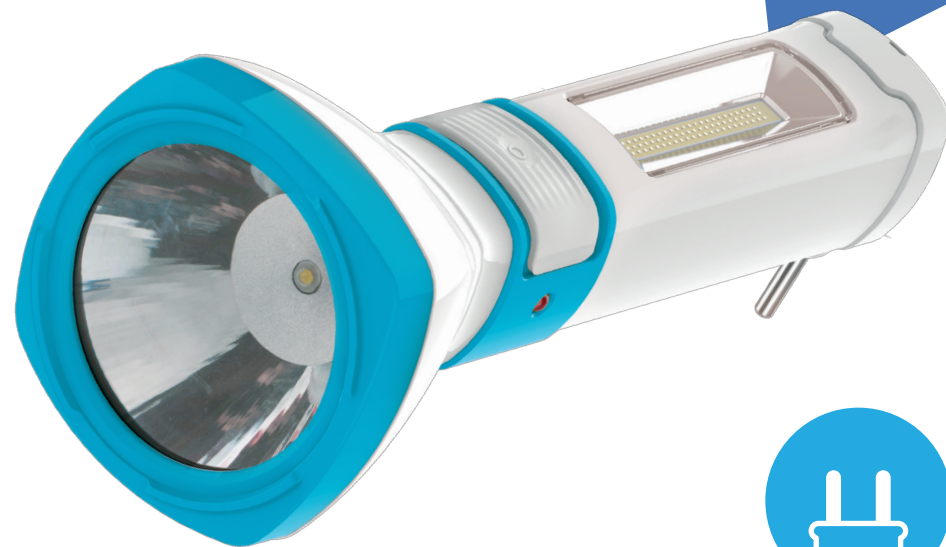

КОСМОС

СОЗДАНО В РОССИИ

Без компромиссов

Впервые **2 в 1** в корпусе ручного фонаря!
Полноценный аккумуляторный фонарь
и светильник на современных
светодиодах COB.

Выдвижная вилка с адаптером для
глубоких розеток — больше никаких
проводов.

Модель: КОСАс7023WLED

Код: 482448

2 режима

Светодиод

Выдвижная
вилка

КОСМОС

СОЗДАНО В РОССИИ

Универсальный коллега

Именно такой фонарь следует выбрать, если мучают сомнения. Простой и надёжный, без лишних «наворотов». Влагостойкий корпус — и вам не страшен дождь.

Встроенный светильник — если, к примеру, надо поменять колесо. Вход 12В для зарядки в автомобиле.

Но главное — мощный аккумулятор, ведь у фонаря есть экономичный режим, с которым он просветит **до 12 часов!**

Модель: КОСАс2005W_Ех

Код: 479991

2 в 1

Светодиод

до 12 часов