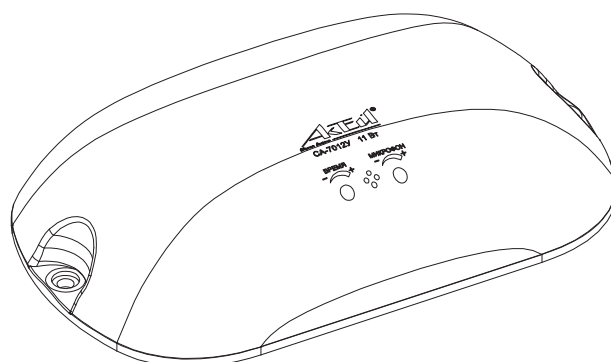

Светильник SA-7012У серия «Персей» многорежимный с акустическим датчиком и датчиком освещённости

Область применения

Освещение лестничных клеток, коридоров, вестибюлей и других помещений с периодическим пребыванием людей в жилых и общественных зданиях с возможностью поддерживать минимальную освещённость в помещении в отсутствие людей (режим дежурного освещения), достаточную для работы систем видеонаблюдения.

Характеристики