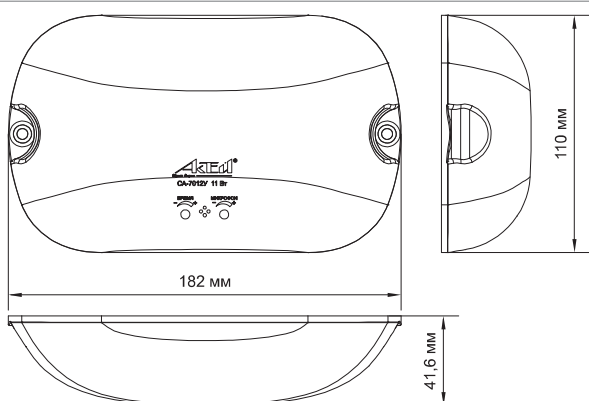

### Характеристики

- Номинальная потребляемая мощность — 11 Вт
- Потребляемая мощность в режиме дежурного освещения —  $\leq 3$  Вт
- Номинальный световой поток — 1300 лм
- Акустический порог включения —  $(52 \pm 5)$  дБА (регулируемый)
- Регулировка акустической чувствительности — есть
- Порог срабатывания датчика освещённости —  $(5 \pm 2)$  лк
- Длительность освещения — 45...140 с (регулируемая)
- Функция автоматического перезапуска светильника
- Класс защиты от поражения электрическим током — II
- Степень защиты оболочки (корпуса) — IP30