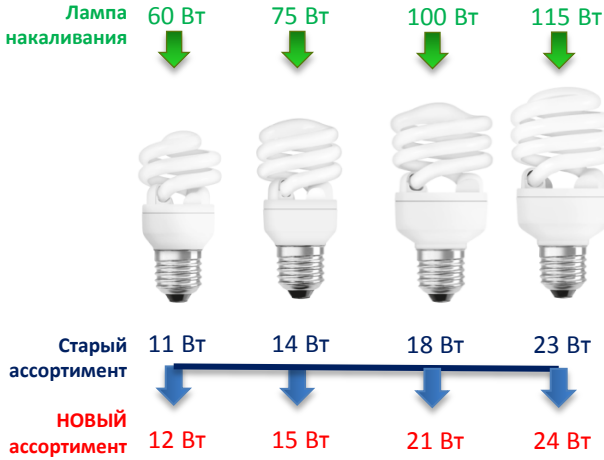

НОВЫЙ АССОРТИМЕНТ OSRAM MICRO TWIST !!!

OSRAM MICRO TWIST